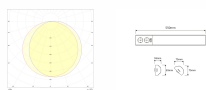

Ljusbild och måttskiss